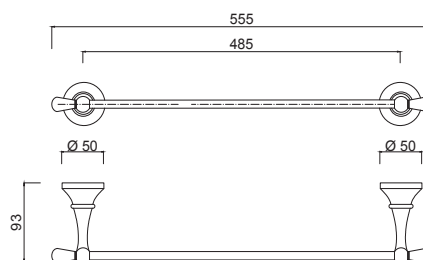

IBISCO

RG1152

Porta salviette.

Towel-rack.

Porte-serviettes.

Handtuchhalter.

Toallero.

Полотенцедержатель.

Articolo	Note	CROMO	NO	BR	O
RG1152		√	√	√	√
RG1152CE	CE	√	√	√	√
RG1152/S	CRY	√	√	√	√
RG0952	LL	√	√	√	√

CROMO: Cromo / Chrome-Plated - NO: Nero Opaco / Matt Black - BR: Brondo / Bronze - O: Oro / Gold

Rubinetteria Giulini Giovanni srl

Via Salvo D'Acquisto, 22 - 28076 Pogno (No) Italy

Tel. +39 0322 97157 - www.giulini.it - info@giulini.it

Vendite Italia: italia@giulini.it / Tel. +39 0322 97157 - Vendite Export: export@giulini.it / Tel. +39 0322 97057