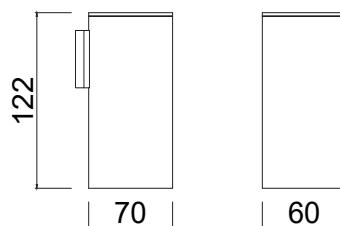

CUBO

RG1606

Porta bicchiere da parete.

*Cup-holder.
Porte-verre.
Glashalter.
Portavaso.
Стакан.*

Articolo	Note	CROMO	BO - NO	NKO	GF
RG1606		√	√	√	√

CROMO: Cromo / Chrome-Plated - **BO:** Bianco Opaco / Matt White - **NO:** Nero Opaco / Matt Black - **NKO:** Nikel Opaco / Matt Nikel - **GF:** Grafite / Graphite