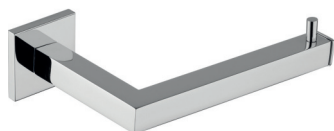

CUBO

RG1612

Porta rotolo.
Roll-holder.
Porte-rouleau.
Papierhalter.
Portarollo.
Бумагодержатель.

Articolo	Note	CROMO	BO-NO	NKO	GF
RG1612		√	√	√	√

CROMO: Cromo / Chrome-Plated - **BO:** Bianco Opaco / Matt White - **NO:** Nero Opaco / Matt Black - **NKO:** Nikel Opaco / Matt Nikel - **GF:** Grafite / Graphite