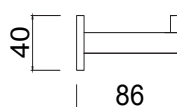

CUBO

RG1612

Porta rotolo.
Roll-holder.
Porte-rouleau.
Papierhalter.
Portarollo.
Бумагодержатель.

Articolo	Note	CROMO	BO-NO	NKO	GF
RG1612		√	√	√	√

CROMO: Cromo / Chrome-Plated - **BO:** Bianco Opaco / Matt White - **NO:** Nero Opaco / Matt Black - **NKO:** Nikel Opaco / Matt Nikel - **GF:** Grafite / Graphite