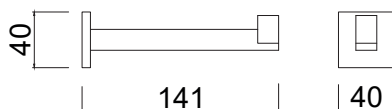

CUBO

RG1614

Porta rotolo scorta.

Spare toilet paper holder

Porte-papier toilette de rechange

Ersatz-Toilettenpapierhalter

Portarrollos de papel higiénico de repuesto

Запасной держатель для туалетной бумаги.

Articolo	Note	CROMO	BO-NO	NKO	GF
RG1614		✓	✓	✓	✓

CROMO: Cromo / Chrome-Plated - **BO:** Bianco Opaco / Matt White - **NO:** Nero Opaco / Matt Black - **NKO:** Nikel Opaco / Matt Nikel - **GF:** Grafite / Graphite

Rubinetteria Giulini Giovanni srl

Via Salvo D'Acquisto, 22 - 28076 Pogno (No) Italy

Tel. +39 0322 97157 - www.giulini.it - info@giulini.it

Vendite Italia: italia@giulini.it / Tel. +39 0322 97157 - Vendite Export: export@giulini.it / Tel. +39 0322 97057