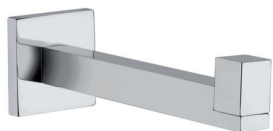

# CUBO

RG1614

**Porta rotolo scorta.**

*Spare toilet paper holder*

*Porte-papier toilette de rechange*

*Ersatz-Toilettenpapierhalter*

*Portarrollos de papel higiénico de repuesto*

*Запасной держатель для туалетной бумаги.*

Articolo	Note	CROMO	BO-NO	NKO	GF
RG1614		✓	✓	✓	✓

**CROMO:** Cromo / Chrome-Plated - **BO:** Bianco Opaco / Matt White - **NO:** Nero Opaco / Matt Black - **NKO:** Nikel Opaco / Matt Nikel - **GF:** Grafite / Graphite