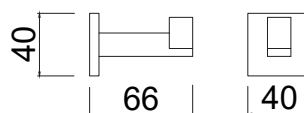

CUBO

RG1615

Appendiabito.
Clothes hanger.
Patère.
Haken.
Colgador.
Крючок одинарный

Articolo	Note	CROMO	BO-NO	NKO	GF
RG1615		✓	✓	✓	✓

CROMO: Cromo / Chrome-Plated - **BO:** Bianco Opaco / Matt White - **NO:** Nero Opaco / Matt Black - **NKO:** Nikel Opaco / Matt Nikel - **GF:** Grafite / Graphite