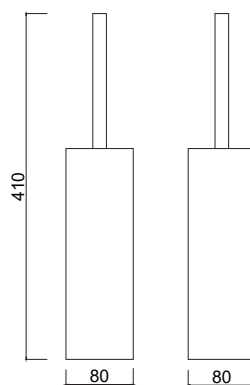

# CUBO

RG1630

**Porta scopino da appoggio.**

*Free-standing brush-holder.*

*Porte-balayette d'appui.*

*Toilettebürstehalter.*

*Portacepillo d'appoggio.*

*Ерш напольный.*

Articolo	Note	CROMO	BO - NO	NKO	GF
RG1630		✓	✓	✓	✓

**CROMO:** Cromo / Chrome-Plated - **BO:** Bianco Opaco / Matt White - **NO:** Nero Opaco / Matt Black - **NKO:** Nikel Opaco / Matt Nikel - **GF:** Grafite / Graphite