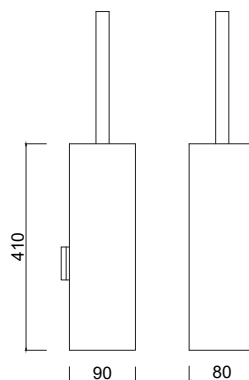

CUBO

RG1633

Porta scopino da parete con coperchio.

Wall brush-holder with lid.

Porte-balayette au mur avec couvercle.

Wandbürstengarnitur.

Portacepillo de pared con tapa.

Ерш подвесной с крышкой.

Articolo	Note	CROMO	BO-NO	NKO	GF
RG1633		√	√	√	√

CROMO: Cromo / Chrome-Plated - **BO:** Bianco Opaco / Matt White - **NO:** Nero Opaco / Matt Black - **NKO:** Nikel Opaco / Matt Nikel - **GF:** Grafite / Graphite