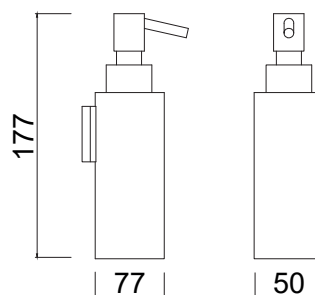

# CUBO

RG1636

**Porta dispenser da parete.**

*Liquid-soap dispenser.*

*Doseur pour savon liquide.*

*Seifenspendehalter.*

*Dosificator de jabon liquido.*

*Диспенсер*

Articolo	Note	CROMO	BO-NO	NKO	GF
RG1636		√	√	√	√

**CROMO:** Cromo / Chrome-Plated - **BO:** Bianco Opaco / Matt White - **NO:** Nero Opaco / Matt Black - **NKO:** Nikel Opaco / Matt Nikel - **GF:** Grafite / Graphite