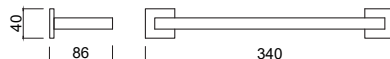

CUBO

RG1648

Porta salviette bidet.
Towel-rack.
Porte-serviettes.
Handtuchhalter.
Toallero.
Полотенцедержатель.

Articolo	Note	CROMO	BO - NO	NKO	GF
RG1648		√	√	√	√

CROMO: Cromo / Chrome-Plated - **BO:** Bianco Opaco / Matt White - **NO:** Nero Opaco / Matt Black - **NKO:** Nikel Opaco / Matt Nikel - **GF:** Grafite / Graphite