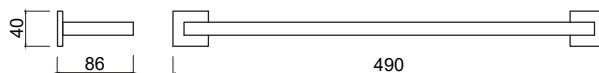

# CUBO

RG1652

**Porta salviette.**

*Towel-rack.*

*Porte-serviettes.*

*Handtuchhalter.*

*Toallero.*

*Полотенцедержатель.*

Articolo	Note	CROMO	BO - NO	NKO	GF
RG1652		✓	✓	✓	✓

**CROMO:** Cromo / Chrome-Plated - **BO:** Bianco Opaco / Matt White - **NO:** Nero Opaco / Matt Black - **NKO:** Nikel Opaco / Matt Nikel - **GF:** Grafite / Graphite