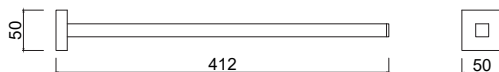

CUBO

RG1653

Porta salviette dritto.
Straight towel holder
Porte-serviettes droit
Gerader Handtuchhalter
Toallero recto
Прямой держатель для полотенец.

Articolo	Note	CROMO	BO-NO	NKO	GF
RG1653		√	√	√	√

CROMO: Cromo / Chrome-Plated - **BO:** Bianco Opaco / Matt White - **NO:** Nero Opaco / Matt Black - **NKO:** Nikel Opaco / Matt Nikel - **GF:** Grafite / Graphite