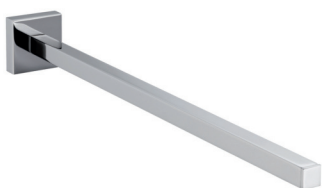

CUBO

RG1653

Porta salviette dritto.
Straight towel holder
Porte-serviettes droit
Gerader Handtuchhalter
Toallero recto
Прямой держатель для полотенец.

Articolo	Note	CROMO	BO-NO	NKO	GF
RG1653		√	√	√	√

CROMO: Cromo / Chrome-Plated - **BO:** Bianco Opaco / Matt White - **NO:** Nero Opaco / Matt Black - **NKO:** Nikel Opaco / Matt Nikel - **GF:** Grafite / Graphite