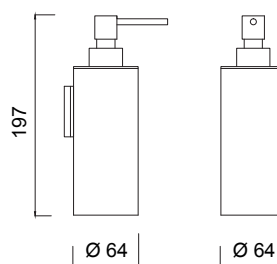

OPEN

RG1806AS

Porta bicchiere da parete.

*Cup-holder.
Porte-verre.
Glashalter.
Portavaso.
Стакан.*

Articolo	Note	AS			
RG1806AS					

AS: Acciaio spazzolato / Brusched steel

Rubinetteria Giulini Giovanni srl