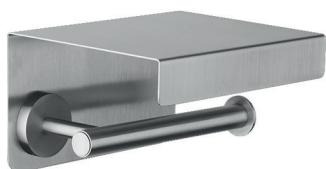

OPEN

RG1813AS

Porta rotolo con coperchio

Covered toilet roll holder

Porte-papier couvert

Papierrollenhalter mit Deckel

Portarollos con tapa

Держатель туалетной бумаги с крышкой