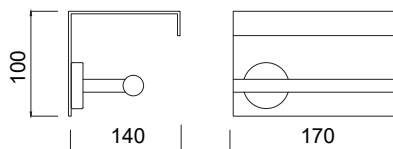

OPEN

RG1813AS

Porta rotolo con coperchio

Covered toilet roll holder

Porte-papier couvert

Papierrollenhalter mit Deckel

Portarollos con tapa

Держатель туалетной бумаги с крышкой