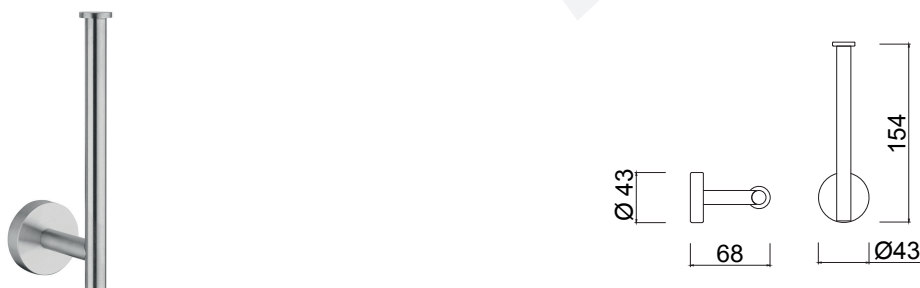

OPEN

RG1814AS

Porta rotolo scorta.

Spare toilet paper holder

Porte-papier toilette de rechange

Ersatz-Toilettenpapierhalter

Portarrollos de papel higiénico de repuesto

Запасной держатель для туалетной бумаги.