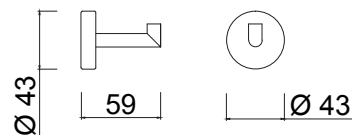

OPEN

RG1815AS

Appendiabito.
Clothes hanger.
Patère.
Haken.
Colgador.
Крючок одинарный

Articolo	Note	AS			
RG1815AS					

AS: Acciaio spazzolato / Brusched steel