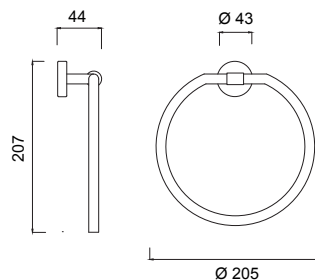

# OPEN

RG1818AS

**Porta salviette ad anello.**

Ring shaped towel-rack.  
Porte-serviettes en anneau.  
Handtuchring.  
Toallero con forma de anillo.  
Полотенцедержатель.

Articolo	Note	AS			
RG1818AS					