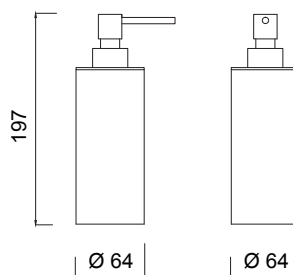

OPEN

RG1828AS

Porta dispenser da appoggio.

Standing dispenser holder.

Distributeur de savon à poser.

Seifenspender standmodell.

Suporte para dispensador de savon.

Держатель диспенсера.