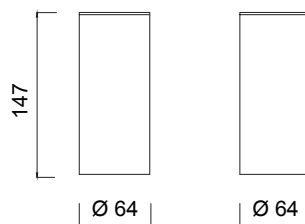

OPEN

RG1829AS

Porta bicchiere da appoggio.

Free-standing cup-holder.

Porte-verre d'appui.

Becher.

Portavaso d'appoggio.

Держатель для стакана.