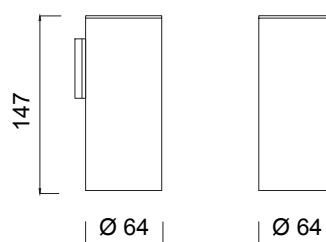

# OPEN

RG1836AS

**Porta dispenser da parete.**  
Liquid-soap dispenser.  
Doseur pour savon liquide.  
Seifenspenderhalter.  
Dosificator de jabon liquido.  
Диспенсер

Articolo	Note	AS			
RG1836AS					

AS: Acciaio spazzolato / Brusched steel