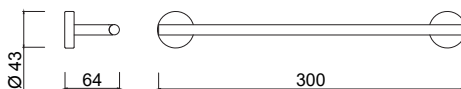

# OPEN

RG1848AS

**Porta salviette bidet.**

Towel-rack.  
Porte-serviettes.  
Handtuchhalter.  
Toallero.  
Полотенцедержатель.

Articolo	Note	AS			
RG1836AS					

AS: Acciaio spazzolato / Brusched steel

**Rubineria Giulini Giovanni srl**