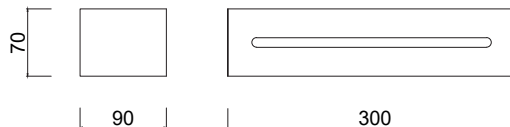

# OPEN

RG1861AS

**Mensola per doccia cm.30**

*Shower shelf cm.30*

*Etagère de douche cm.30*

*Duschregal cm.30*

*Repisa de ducha cm.30*

*Полка для душа cm.30*