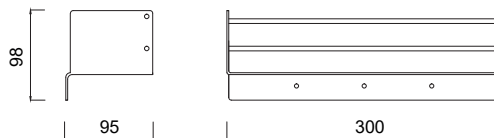

OPEN

RG1862AS

Mensola per doccia cm.30

Shower shelf cm.30

Etagère de douche cm.30

Duschregal cm.30

Repisa de ducha cm.30

Полка для душа см.30