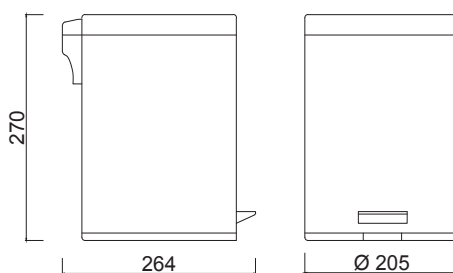

MODERNA

RGP0003

Pattumiera a pedale 3 lt

Pedal bin 3 lt

Poubelle à pédale 3 lt

Mülleimer 3 lt

Papelera de pedal 3 lt

Мусорная корзина с педалью, 3 л.

Articolo	Note	CROMO	BO - NO	NKO	BROP - GF	O - OSP
RGF0003						

CROMO: Cromo / Chrome-Plated - **BO:** Bianco Opaco / Matt White - **NO:** Nero Opaco / Matt Black - **NKO:** Nikel Opaco / Matt Nikel - **BROP:** Brondo opaco / Matt Bronze - **GF:** Grafite / Graphite - **CRN:** Cromo nero / Chrome Black - **O:** Oro / Gold - **OSP:** Oro SPazzolato / Brushed Gold

Rubinetteria Giulini Giovanni srl

Via Salvo D'Acquisto, 22 - 28076 Pogno (No) Italy
Tel. +39 0322 97157 - www.giulini.it - info@giulini.it

Vendite Italia: italia@giulini.it / Tel. +39 0322 97157 - Vendite Export: export@giulini.it / Tel. +39 0322 97057