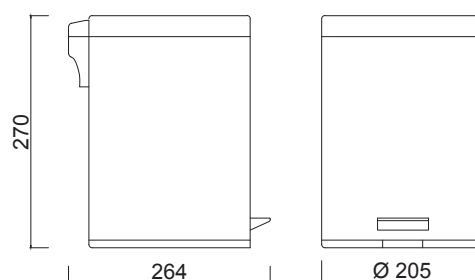

IBISCO

RGP0003

Pattumiera a pedale 3 lt

Pedal bin 3 lt

Poubelle à pédale 3 lt

Mülleimer 3 lt

Papelera de pedal 3 lt

Мусорная корзина с педалью, 3 л.