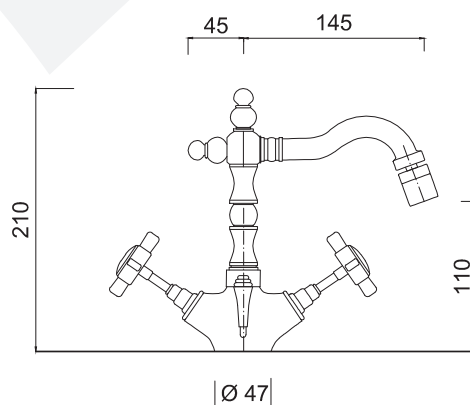

KENSINGTON

S3758A

0132K

Monoforo bidet, bocca girevole, scarico 1"1/4.

Bidet unit, swivel spout, 1"1/4 pop-up waste.

Mélangeur monotrou bidet, bec mobile, vidage automatique 1"1/4.

Bidet-Einlochbatterie, Rohrauslauf, Ablaufgarnitur 1"1/4.

Monobloque bidet, caño giratorio, tapón accionado por varilla 1"1/4.

Смеситель для биде, поворотный излив, донный клапан 1"1/4.

Articolo	Note	CROMO	CRN	O	
S3758A		✓	✓	✓	

CROMO: Cromo / Chrome-Plated - **CRN:** Cromo nero / Chrome Black - **O:** Oro / Gold

Rubinetteria Giulini Giovanni srl

Via Salvo D'Acquisto, 22 - 28076 Pogno (No) Italy

Tel. +39 0322 97157 - www.giulini.it - info@giulini.it

Vendite Italia: italia@giulini.it / Tel. +39 0322 97157 - Vendite Export: export@giulini.it / Tel. +39 0322 97057