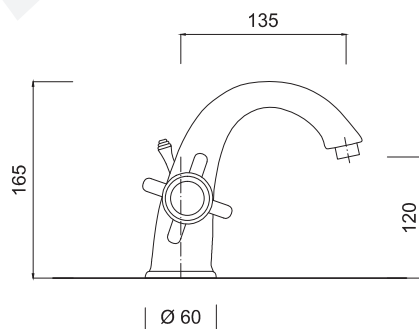

KENSINGTON

S3761A

0132K

Monoforo lavabo, scarico 1"1/4.

Wash-basin set, 1"1/4 pop-up waste.

Mélangeur lavabo monotrou, vidage 1"1/4.

Waschtischarmatur, Ablaufgarnitur 1"1/4.

Bimando lavabo, desagüe automático 1"1/4.

Комплект для раковины, донный клапан 1"1/4.

Articolo	Note	CROMO	CRN	O	
S3761A		✓	✓	✓	

CROMO: Cromo / Chrome-Plated - **CRN:** Cromo nero / Chrome Black - **O:** Oro / Gold

Rubinetteria Giulini Giovanni srl

Via Salvo D'Acquisto, 22 - 28076 Pogno (No) Italy
Tel. +39 0322 97157 - www.giulini.it - info@giulini.it

Vendite Italia: italia@giulini.it / Tel. +39 0322 97157 - Vendite Export: export@giulini.it / Tel. +39 0322 97057