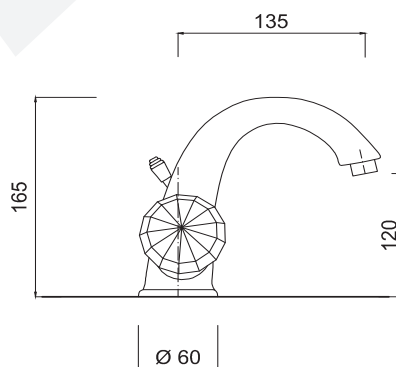

ODESSA

S3961A/S

0132P

Monoforo lavabo, scarico 1"1/4.

Wash-basin unit, 1"1/4 pop-up waste.

Mélangeur monotrou lavabo, vidage automatique 1"1/4.

Waschtisch-Einlochbatterie, Ablaufgarnitur 1"1/4.

Monobloque lavabo, tapón accionado por varilla 1"1/4.

Смеситель для раковины, донный клапан 1"1/4.

Articolo	Note	CROMO	BR	O	
S3961A/S		✓	✓	✓	

CROMO: Cromo / Chrome-Plated - BR: Bronzo / Bronze - O: Oro / Gold

Rubinetteria Giulini Giovanni srl

Via Salvo D'Acquisto, 22 - 28076 Pogno (No) Italy
Tel. +39 0322 97157 - www.giulini.it - info@giulini.it

Vendite Italia: italia@giulini.it / Tel. +39 0322 97157 - Vendite Export: export@giulini.it / Tel. +39 0322 97057