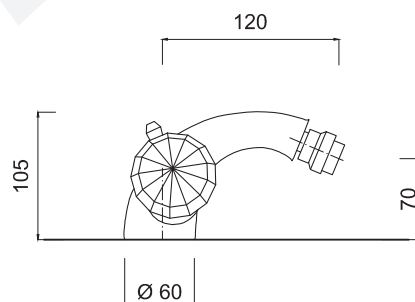

ODESSA

S3964A/S

0132P

Monoforo bidet, scarico 1"1/4.

Bidet unit, luxury 1"1/4 pop-up waste.

Mélangeur monotrou bidet, vidage automatique 1"1/4 deluxe.

Bidet-Einlochbatterie, Ablaufgarnitur 1"1/4 Luxus.

Monobloque bidet, tarón accionado por varilla 1"1/4 lujo.

Смеситель для биде, донный клапан 1"1/4.

Articolo	Note	CROMO	BR	O	
S3964A/S		✓	✓	✓	

CROMO: Cromo / Chrome-Plated - BR: Bronzo / Bronze - O: Oro / Gold

Rubinetteria Giulini Giovanni srl

Via Salvo D'Acquisto, 22 - 28076 Pogno (No) Italy

Tel. +39 0322 97157 - www.giulini.it - info@giulini.it

Vendite Italia: italia@giulini.it / Tel. +39 0322 97157 - Vendite Export: export@giulini.it / Tel. +39 0322 97057