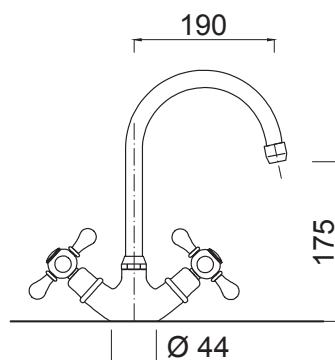

CUCINA RETRO'

S552

Vitone tradizionale
Non-ceramic standard headwork

Monoforo canna ponte.

Single-hole mixer with bridge spout.

Mélangeur monotrou avec bec à pont.

Spültischeinlochhahn mit Brücken Auslauf.

Monoagujero caño ponte.

Смеситель для кухни.

Articolo	Note	CROMO	NO	BR - AR	O
S552		✓		✓	✓

CROMO: Cromo / Chrome-Plated - **NO:** Nero Opaco / Matt Black - **BR:** Bronzo / Bronze - **AR:** Argento / Silver - **O:** Oro / Gold