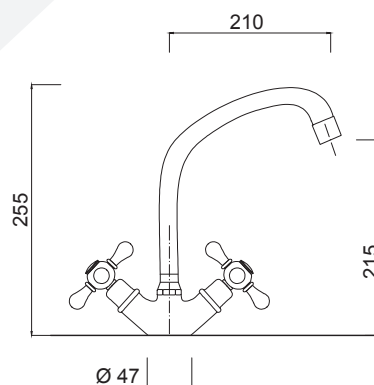

CUCINA RETRO'

S554

Vitone tradizionale
Non-ceramic standard headwork

Monoforo lusso.

Luxury single-hole mixer.
Mélangeur monotrou de luxe.
Luxus Spültischeinlochhahn.
Monoagujero lujo.
Смеситель для кухни.

Articolo	Note	CROMO	BR-AR	O
S554		✓	✓	✓

CROMO: Cromo / Chrome-Plated - **NO:** Nero Opaco / Matt Black - **BR:** Bronzo / Bronze - **AR:** Argento / Silver - **O:** Oro / Gold

Rubinetteria Giulini Giovanni srl