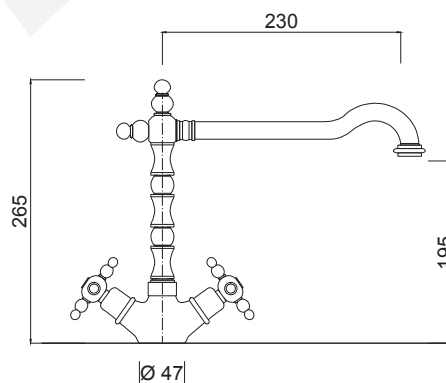

CUCINA RETRO'

S7350

Vitone dischi ceramici, rotazione 90°
Ceramic discs headwork, 90° rotation

0102

Monoforo cucina canna girevole.

Single-hole single-lever mixer for sink, swivel spout.

Mitigeur évier monotrou, bec mobile.

Einloch- Einhebelmischer für Spülbecken, Rohrauslauf.

Monomando monoagujero fregadero, caño giratorio.

Однорычажный смеситель на одно отверстие для мойки, поворотный излив.

Articolo	Note	CROMO	NO	BR-AR	O
S7350		✓	✓	✓	✓