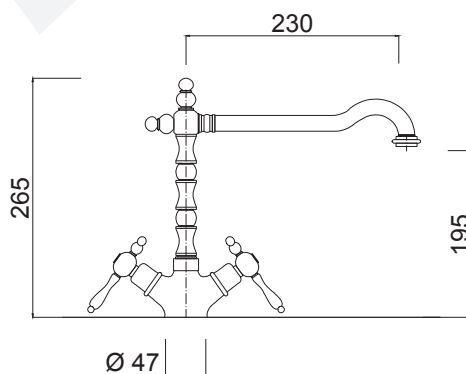

CUCINA RETRO'

S7550

0102

Monoforo cucina canna girevole.

Single-hole single-lever mixer for sink, swivel spout.

Mitigeur évier monotrou, bec mobile.

Einloch- Einhebelmischer für Spülbecken, Rohrauslauf.

Monomando monoagujero fregadero, caño giratorio.

Однорычажный смеситель на одно отверстие для мойки, поворотный излив.

Articolo	Note	CROMO	NO	BR-AR	O
S7550	PR	✓	✓	✓	✓
S7550CE	PRCE	✓	✓	✓	✓
S7550/S	PRS	✓	✓	✓	✓
S7550	LNM	✓	✓	✓	✓

CROMO: Cromo / Chrome-Plated - NO: Nero Opaco / Matt Black - BR: Bronzo / Bronze - AR: Argento / Silver - O: Oro / Gold

Rubinetteria Giulini Giovanni srl

Via Salvo D'Acquisto, 22 - 28076 Pogno (No) Italy

Tel. +39 0322 97157 - www.giulini.it - info@giulini.it

Vendite Italia: italia@giulini.it / Tel. +39 0322 97157 - Vendite Export: export@giulini.it / Tel. +39 0322 97057