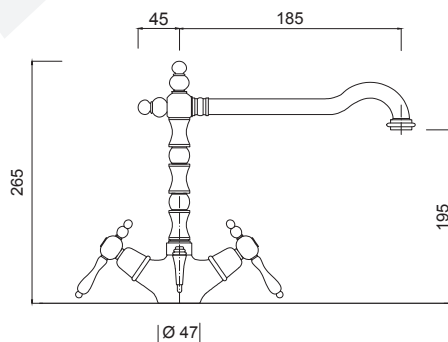

PRAGA - PARIGI - LONDRA

S7556A

0102

Monoforo lavabo, bocca orientabile, scarico 1"1/4.

Wash-basin unit, swivel spout, 1"1/4 pop-up waste.

Mélangeur monotrou lavabo, bec mobile, vidage automatique 1"1/4.

Waschtisch-Einlochbatterie, Rohrauslauf, Ablaufgarnitur 1"1/4.

Monobloque lavabo, caño giratorio, tapón accionado por varilla 1"1/4.

Смеситель для раковины, поворотный излив, донный клапан 1"1/4.

Articolo	Note	CROMO	NO	BR	O
S7556A		√	√	√	√
S7556ACE	CE	√	√	√	√
S7556A/S	CRY	√	√	√	√

CROMO: Cromo / Chrome-Plated - **NO:** Nero Opaco / Matt Black - **BR:** Bronzo / Bronze - **O:** Oro / Gold
CE: Maniglia Ceramica / Ceramic Handle - **CRY:** Maniglia Crystal / Crystal Handle

Rubinetteria Giulini Giovanni srl

Via Salvo D'Acquisto, 22 - 28076 Pogno (No) Italy

Tel. +39 0322 97157 - www.giulini.it - info@giulini.it

Vendite Italia: italia@giulini.it / Tel. +39 0322 97157 - Vendite Export: export@giulini.it / Tel. +39 0322 97057