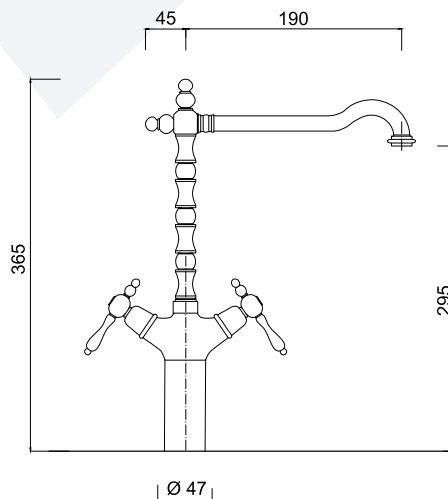

PRAGA - PARIGI - LONDRA

75556AH

0102

Monoforo lavabo con prolunga, bocca orientabile, scarico 1"1/4.

Wash-basin mixer with extension, swivel spout, 1"1/4 pop-up waste.

Mélangeur lavabo monotrou rehaussé, bec orientable, vidage 1"1/4.

Hohe Waschtischarmatur mit Schwenkauslauf, Ablaufgarnitur 1"1/4.

Bimando lavabo alto, caño orientable, desagüe automático 1"1/4.

Смеситель для раковины с удлинением, поворотным изливом, с донным клапаном на 1"1/4.

Articolo	Note	CROMO	NO	BR	O
S7556AH		✓	✓	✓	✓
S7556AHCE	CE	✓	✓	✓	✓
S7556AH/S	CRY	✓	✓	✓	✓

CROMO: Cromo / Chrome-Plated - **NO:** Nero Opaco / Matt Black - **BR:** Bronzo / Bronze - **O:** Oro / Gold
CE: Maniglia Ceramica / Ceramic Handle - **CRY:** Maniglia Crystal / Crystal Handle

Rubinetteria Giulini Giovanni srl

Via Salvo D'Acquisto, 22 - 28076 Pogno (No) Italy
Tel. +39 0322 97157 - www.giulini.it - info@giulini.it

Vendite Italia: italia@giulini.it / Tel. +39 0322 97157 - Vendite Export: export@giulini.it / Tel. +39 0322 97057