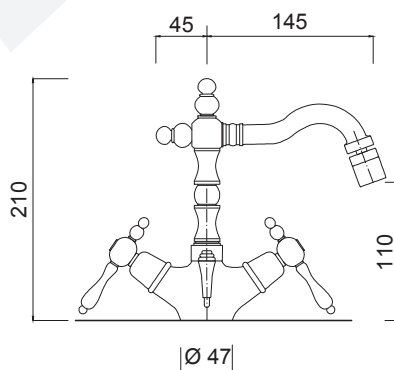

PRAGA - PARIGI - LONDRA

7558A

0102

Monoforo bidet, bocca girevole, scarico 1"1/4.

Bidet unit, swivel spout, 1"1/4 pop-up waste.

Mélangeur monotrou bidet, bec mobile, vidage automatique 1"1/4.

Bidet-Einlochbatterie, Rohrauslauf, Ablaufgarnitur 1"1/4.

Monobloque bidet, caño giratorio, tapón accionado por varilla 1"1/4 .

Смеситель для биде, поворотный излив, донный клапан 1"1/4 .

Articolo	Note	CROMO	NO	BR	O
S7558A		✓	✓	✓	✓
S7558ACE	CE	✓	✓	✓	✓
S7558A/S	CRY	✓	✓	✓	✓

CROMO: Cromo / Chrome-Plated - **NO:** Nero Opaco / Matt Black - **BR:** Bronzo / Bronze - **O:** Oro / Gold
CE: Maniglia Ceramica / Ceramic Handle - **CRY:** Maniglia Crystal / Crystal Handle

Rubinetteria Giulini Giovanni srl

Via Salvo D'Acquisto, 22 - 28076 Pogno (No) Italy
Tel. +39 0322 97157 - www.giulini.it - info@giulini.it

Vendite Italia: italia@giulini.it / Tel. +39 0322 97157 - Vendite Export: export@giulini.it / Tel. +39 0322 97057