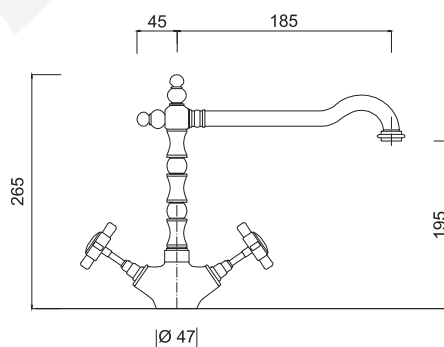

KENSINGTON

S3756A

Vitone dischi ceramici, rotazione 90°
Ceramic discs headwork, 90° rotation

0132K

Monoforo lavabo, bocca orientabile, scarico 1"1/4.

Wash-basin unit, swivel spout, 1"1/4 pop-up waste.

Mélangeur monotrou lavabo, bec mobile, vidage automatique 1"1/4.

Waschtisch-Einlochbatterie, Rohrauslauf, Ablaufgarnitur 1"1/4.

Monobloque lavabo, caño giratorio, tapón accionado por varilla 1"1/4.

Смеситель для раковины, поворотный излив, донный клапан 1"1/4.

Articolo	Note	CROMO	CRN	O	
S3756A		✓	✓	✓	