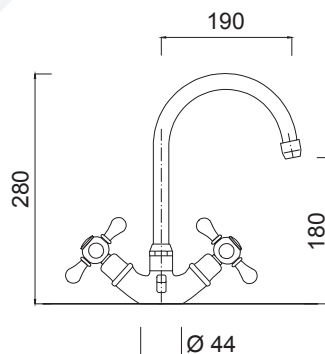

LOTUS

SA556

Monoforo lavabo, bocca alta, scarico 1"1/4.

Wash-basin set, high spout, 1"1/4 pop-up waste.

Mélangeur lavabo monotrou, bec haut, vidage 1"1/4.

Waschtischarmatur mit hohem Auslauf, Ablaufgarnitur 1"1/4.

Bimando lavabo, caño alto, desagüe automático 1"1/4.

Комплект для раковины, высокий излив, донный клапан на 1"1/4.

Articolo	Note	CROMO	CR	BR	O
SA556		✓	✓	✓	✓
SA7056	LVC	✓	✓	✓	✓

CROMO: Cromo / Chrome-Plated - **NO:** Nero Opaco / Matt Black - **BR:** Bronzo / Bronze - **O:** Oro / Gold
LVC: Leva clinica / Clinic lever