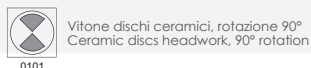

LOTUS

SA556

Monoforo lavabo, bocca alta, scarico 1"1/4.

Wash-basin set, high spout, 1"1/4 pop-up waste.

Mélangeur lavabo monotrou, bec haut, vidage 1"1/4.

Waschtischarmatur mit hohem Auslauf, Ablaufgarnitur 1"1/4.

Bimando lavabo, caño alto, desagüe automático 1"1/4.

Комплект для раковины, высокий излив, донный клапан на 1"1/4.

Articolo	Note	CROMO	CR	BR	O
SA556		✓	✓	✓	✓
SA7056	LVC	✓	✓	✓	✓

CROMO: Cromo / Chrome-Plated - **NO:** Nero Opaco / Matt Black - **BR:** Bronzo / Bronze - **O:** Oro / Gold
LVC: Leva clinica / Clinic lever