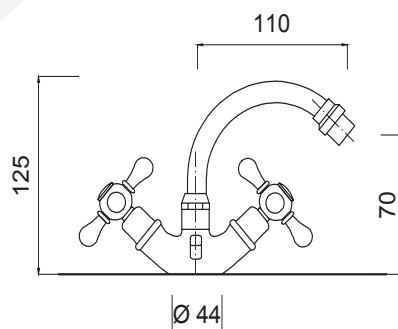

# LOTUS

A558

**Monoforo bidet, bocca alta, scarico 1"1/4.**

*Bidet set, high spout, 1"1/4 pop-up waste.*

*Mélangeur bidet monotrou, bec haut, vidage 1"1/4.*

*Bidetarmatur mit hohem Auslauf, Ablaufgarnitur 1"1/4.*

*Bimando bidé, caño alto, desagüe automático 1"1/4.*

*Комплект для биде, высокий излив, донный клапан на 1"1/4.*

Articolo	Note	CROMO	CR	BR	O
SA558		✓	✓	✓	✓
SA7058	LVC	✓	✓	✓	✓

**CROMO:** Cromo / Chrome-Plated - **NO:** Nero Opaco / Matt Black - **BR:** Bronzo / Bronze - **O:** Oro / Gold  
**LVC:** Leva clinica / Clinic lever