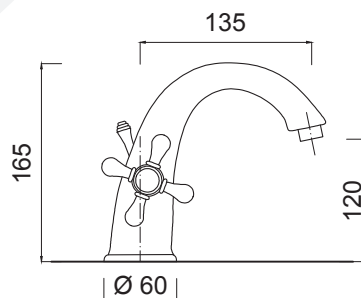

LOTUS

SA561

Monoforo lavabo lusso, scarico 1"1/4.
Wash-basin set, 1"1/4 pop-up waste.
Mélangeur lavabo monotrou, vidage 1"1/4.
Waschtischarmatur, Ablaufgarnitur 1"1/4.
Bimando lavabo, desague automatico 1"1/4.
Комплект для раковины, донный клапан 1"1/4.

Articolo	Note	CROMO	CR	BR	O
SA561		✓	✓	✓	✓
SA7061	LVC	✓	✓	✓	✓

CROMO: Cromo / Chrome-Plated - **NO:** Nero Opaco / Matt Black - **BR:** Bronzo / Bronze - **O:** Oro / Gold
LVC: Leva clinica / Clinic lever