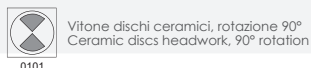

LOTUS

SA561

Monoforo lavabo lusso, scarico 1"1/4.
Wash-basin set, 1"1/4 pop-up waste.
Mélangeur lavabo monotrou, vidage 1"1/4.
Waschtischarmatur, Ablaufgarnitur 1"1/4.
Bimando lavabo, desague automatico 1"1/4.
Комплект для раковины, донный клапан 1"1/4.

Articolo	Note	CROMO	CR	BR	O
SA561		✓	✓	✓	✓
SA7061	LVC	✓	✓	✓	✓

CROMO: Cromo / Chrome-Plated - **NO:** Nero Opaco / Matt Black - **BR:** Bronzo / Bronze - **O:** Oro / Gold
LVC: Leva clinica / Clinic lever