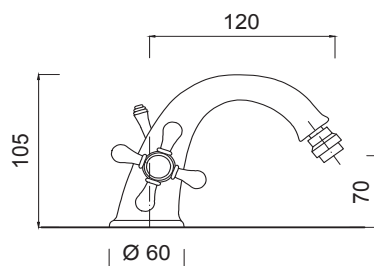

# LOTUS

A564

**Monoforo bidet lusso, scarico 1"1/4.**  
Bidet set, 1"1/4 pop-up waste.  
Mélangeur bidet monotrou, vidage 1"1/4.  
Bidetarmatur, Ablaufgarnitur 1"1/4.  
Bimando bidé, desagüe automático 1"1/4.  
Комплект для биде, донный клапан 1"1/4.

Articolo	Note	CROMO	CR	BR	O
SA564		✓	✓	✓	✓
SA7064	LVC	✓	✓	✓	✓

**CROMO:** Cromo / Chrome-Plated - **NO:** Nero Opaco / Matt Black - **BR:** Bronzo / Bronze - **O:** Oro / Gold  
**LVC:** Leva clinica / Clinic lever