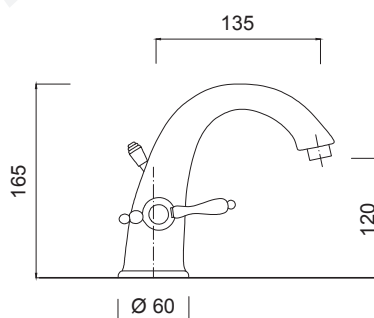

PRAGA - PARIGI - LONDRA

SA7561

0102

Monoforo lavabo, scarico 1"1/4.

Wash-basin set, 1"1/4 pop-up waste.

Mélangeur lavabo monotrou, vidage 1"1/4.

Waschtischarmatur, Ablaufgarnitur 1"1/4.

Bimando lavabo, desagüe automatico 1"1/4.

Комплект для раковины, донный клапан 1"1/4.

Articolo	Note	CROMO	NO	BR	O
SA7561		√	√	√	√
SA7561CE	CE	√	√	√	√
SA7561/S	CRY	√	√	√	√

CROMO: Cromo / Chrome-Plated - **NO:** Nero Opaco / Matt Black - **BR:** Bronzo / Bronze - **O:** Oro / Gold
CE: Maniglia Ceramica / Ceramic Handle - **CRY:** Maniglia Crystal / Crystal Handle

Rubinetteria Giulini Giovanni srl

Via Salvo D'Acquisto, 22 - 28076 Pogno (No) Italy
Tel. +39 0322 97157 - www.giulini.it - info@giulini.it

Vendite Italia: italia@giulini.it / Tel. +39 0322 97157 - Vendite Export: export@giulini.it / Tel. +39 0322 97057