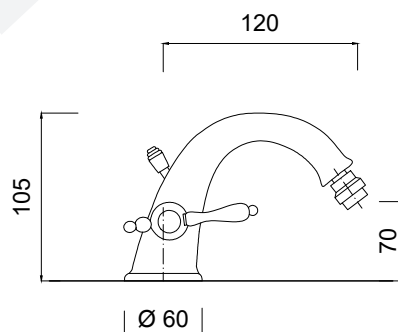

PRAGA - PARIGI - LONDRA

SA7564

Vitone dischi ceramici, rotazione 90°
Ceramic discs headwork, 90° rotation

0102

Monoforo bidet, scarico 1"1/4 .

Bidet set, 1"1/4 pop-up waste.

Mélangeur bidet monotrou, vidage 1"1/4.

Bidetarmatur, Ablaufgarnitur 1"1/4.

Bimando bidé, desagüe automático 1"1/4.

Комплект для биде, донный клапан 1"1/4.

Articolo	Note	CROMO	NO	BR	O
SA7564		✓	✓	✓	✓
SA7564CE	CE	✓	✓	✓	✓
SA7564/S	CRY	✓	✓	✓	✓

CROMO: Cromo / Chrome-Plated - **NO:** Nero Opaco / Matt Black - **BR:** Bronzo / Bronze - **O:** Oro / Gold
CE: Maniglia Ceramica / Ceramic Handle - **CRY:** Maniglia Crystal / Crystal Handle