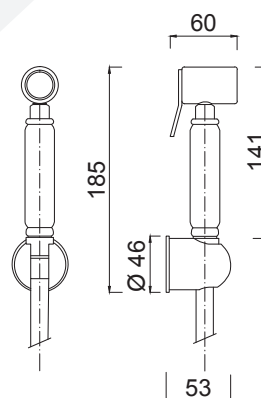

SHUT OFF

SH03

Doccia ottone - Supporto ottone flex doppia aggraffatura.

Brass shower - Brass Wall bracket Double clutching flex hose.

Douchette en laiton, support laiton, flexible laiton double agrafage.

Messing-Brause - Messing Wandbrausehalter - ,Messing-Brauseschlauch.

Ducha en laton, suporta en laton, tubo flexible laton doble grapado.

Душевая лейка латунь Опора для душа латунь Душевой шланг двойная фальцовка.

| Articolo | Note | CROMO | | | | |
|----------|------|-------|--|--|--|--|
| SH03 | | ✓ | | | | |