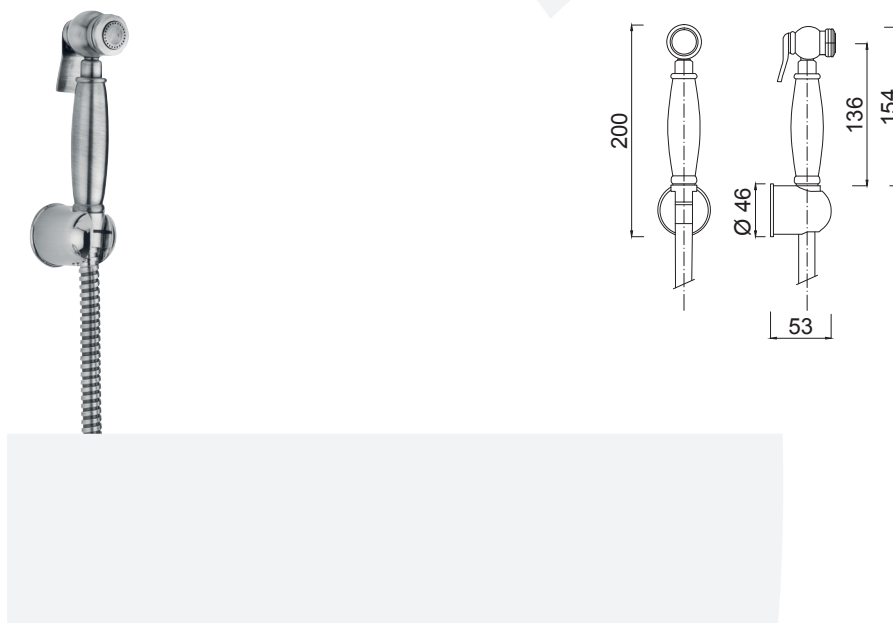

SHUT OFF

SH04

Doccia ottone - Supporto ottone flex doppia aggraffatura.

Brass shower - Brass Wall bracket Double clutching flex hose.

Douchette en laiton, support laiton, flexible laiton double agrafage.

Messing-Brause - Messing Wandbrausehalter - ,Messing-Brauseschlauch.

Ducha en laton, suporta en laton, tubo flexible laton doble grapado.

Душевая лейка латунь Опора для душа латунь Душевой шланг двойная фальцовка.

Articolo	Note	CROMO				
SH03Q		✓				

CROMO: Cromo / Chrome-Plated - **BO:** Bianco Opaco / Matt White - **NO:** Nero Opaco / Matt Black - **NKO:** Nikel Opaco / Matt Nikel - **BROP:** Brondo opaco / Matt Bronze - **GF:** Grafite / Graphite - **CRN:** Cromo nero / Chrome Black