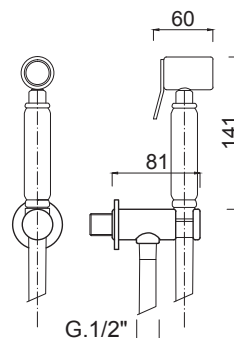

SHUT OFF

SH05

Doccia ottone - Supporto ottone flex doppia aggraffatura.

Brass shower - Brass Wall bracket Double clutching flex hose.

Douchette en laiton, support laiton, flexible laiton double agrafage.

Messing-Brause - Messing Wandbrausehalter - Messing-Brauseschlauch.

Ducha en laton, suporta en laton, tubo flexible laton doble grapado.

Душевая лейка латунь Опора для душа латунь Душевой шланг двойная фальцовка.

Articolo	Note	CROMO	BO - NO	NKO	BROP - GF - CRN	O
SH05		√	√	√	√	√