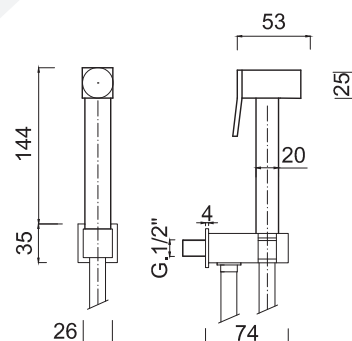

SHUT OFF

SH05Q

Doccia ottone - Supporto ottone flex doppia aggraffatura.

Brass shower - Brass Wall bracket Double clutching flex hose.

Douchette en laiton, support laiton, flexible laiton double agrafage.

Messing-Brause - Messing Wandbrausehalter - Messing-Brauseschlauch.

Ducha en laton, suporta en laton, tubo flexible laton doble grapado.

Душевая лейка латунь Опора для душа латунь Душевой шланг двойная фальцовка.

| Articolo | Note | CROMO | BO - NO | NKO | GF | |
|----------|------|-------|---------|-----|----|--|
| SH05Q | | ✓ | ✓ | ✓ | ✓ | |

CROMO: Cromo / Chrome-Plated - **BO:** Bianco Opaco / Matt White - **NO:** Nero Opaco / Matt Black - **NKO:** Nikel Opaco / Matt Nikel - **BROP:** Brondo opaco / Matt Bronze - **GF:** Grafite / Graphite - **CRN:** Cromo nero / Chrome Black