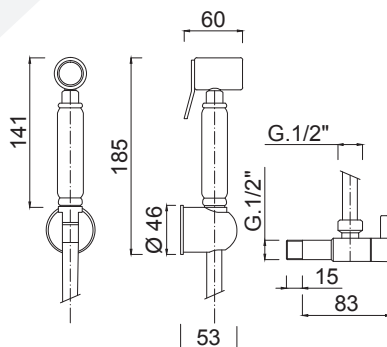

SHUT OFF

SH07

Doccia ottone, supporto ottone, flessibile doppia aggraffatura cm. 150, rubinetto aprì/chiudi.

Brass shower, brass support, double interlock flexible hose cm. 150, open/close tap.

Douche en laiton, support en laiton, flexible double verrouillage cm. 150, robinet ouvert/fermé.

Dusche aus Messing, Halterung aus Messing, flexibler Schlauch mit Doppelverriegelung cm. 150, Hahn öffnen/schließen.

Ducha de latón, soporte de latón, flexo doble interlock cm. 150, grifo abrir/cerrar.

Латунный душ, латунная опора, гибкий шланг с двойной блокировкой см. 150, открыть/заккрыть кран.

Articolo	Note	CROMO	BO - NO	NKO	BROP - GF - CRN	O
SH07		√	√	√	√	√

CROMO: Cromo / Chrome-Plated - **BO:** Bianco Opaco / Matt White - **NO:** Nero Opaco / Matt Black - **NKO:** Nikel Opaco / Matt Nikel - **BROP:** Brondo opaco / Matt Bronze - **GF:** Grafite / Graphite - **CRN:** Cromo nero / Chrome Black