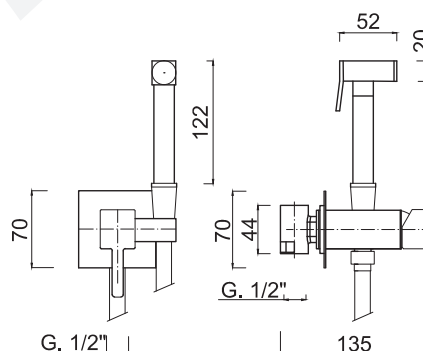

SHUT OFF

SH20

Cartuccia ceramica
Ceramic cartridge

3021FMG

Caldo - Freddo
Hot - Cold

2 ingressi
2 water inlets

Miscelatore monocomando incasso per bidet.

Built-in single-lever mixer for bidet.

Mitigeur à encastrer pour bidet.

UP-Einhebelmischer für Bidet.

Monomando empotrado para bidé.

Однорычажный встраиваемый смеситель для биде.

Articolo	Note	CROMO	BO - NO	NKO	BROP - GF - CRN	
SH20		✓	✓	✓	✓	✓