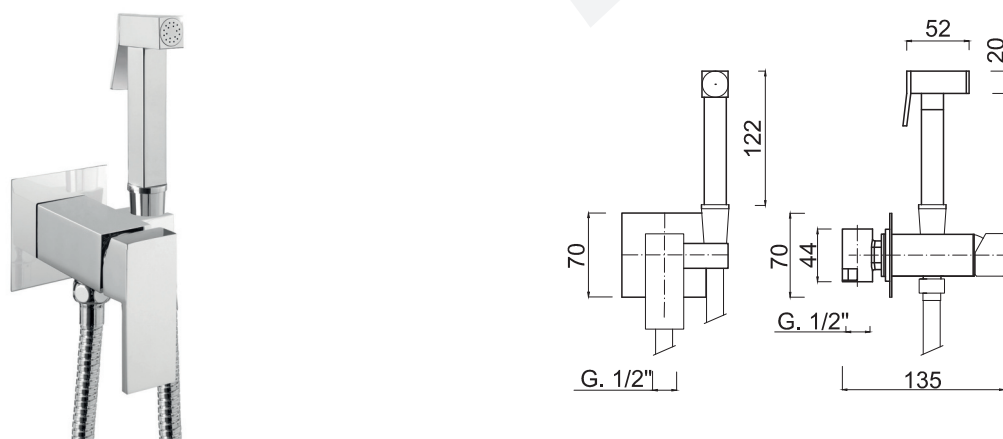

# PABLOLUX

SH20/P

3021PL

Cartuccia ceramica  
Ceramic cartridge

## Miscelatore monocomando incasso per bidet.

*Built-in single-lever mixer for bidet.*

*Mitigeur à encastrer pour bidet.*

*UP-Einhebelmischer für Bidet.*

*Monomando empotrado para bidé.*

*Однорычажный встраиваемый смеситель для биде.*

Articolo	Note	CROMO	BO - NO	NKO	GF
SH20-P		✓	✓	✓	✓

**CROMO:** Cromo / Chrome-Plated - **BO:** Bianco Opaco / Matt White - **NO:** Nero Opaco / Matt Black - **NKO:** Nikel Opaco / Matt Nikel - **BROP:** Brondo opaco / Matt Bronze - **GF:** Grafite / Graphite