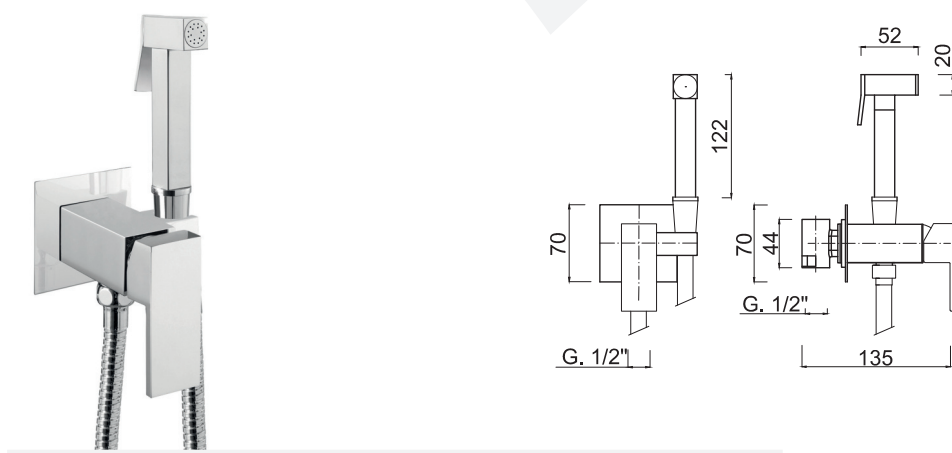

SHUT OFF

SH20/P

Cartuccia ceramica
Ceramic cartridge

Caldo - Freddo
Hot - Cold

2 ingressi
2 water inlets

Miscelatore monocomando incasso per bidet.

Built-in single-lever mixer for bidet.

Mitigeur à encastrer pour bidet.

UP-Einhebelmischer für Bidet.

Monomando empotrado para bidé.

Однорычажный встраиваемый смеситель для биде.

Articolo	Note	CROMO	BO - NO	NKO	BROP - GF - CRN	
SH20/P		✓	✓	✓	✓	

CROMO: Cromo / Chrome-Plated - **BO:** Bianco Opaco / Matt White - **NO:** Nero Opaco / Matt Black - **NKO:** Nikel Opaco / Matt Nikel - **BROP:** Brondo opaco / Matt Bronze - **GF:** Grafite / Graphite - **CRN:** Cromo nero / Chrome Black